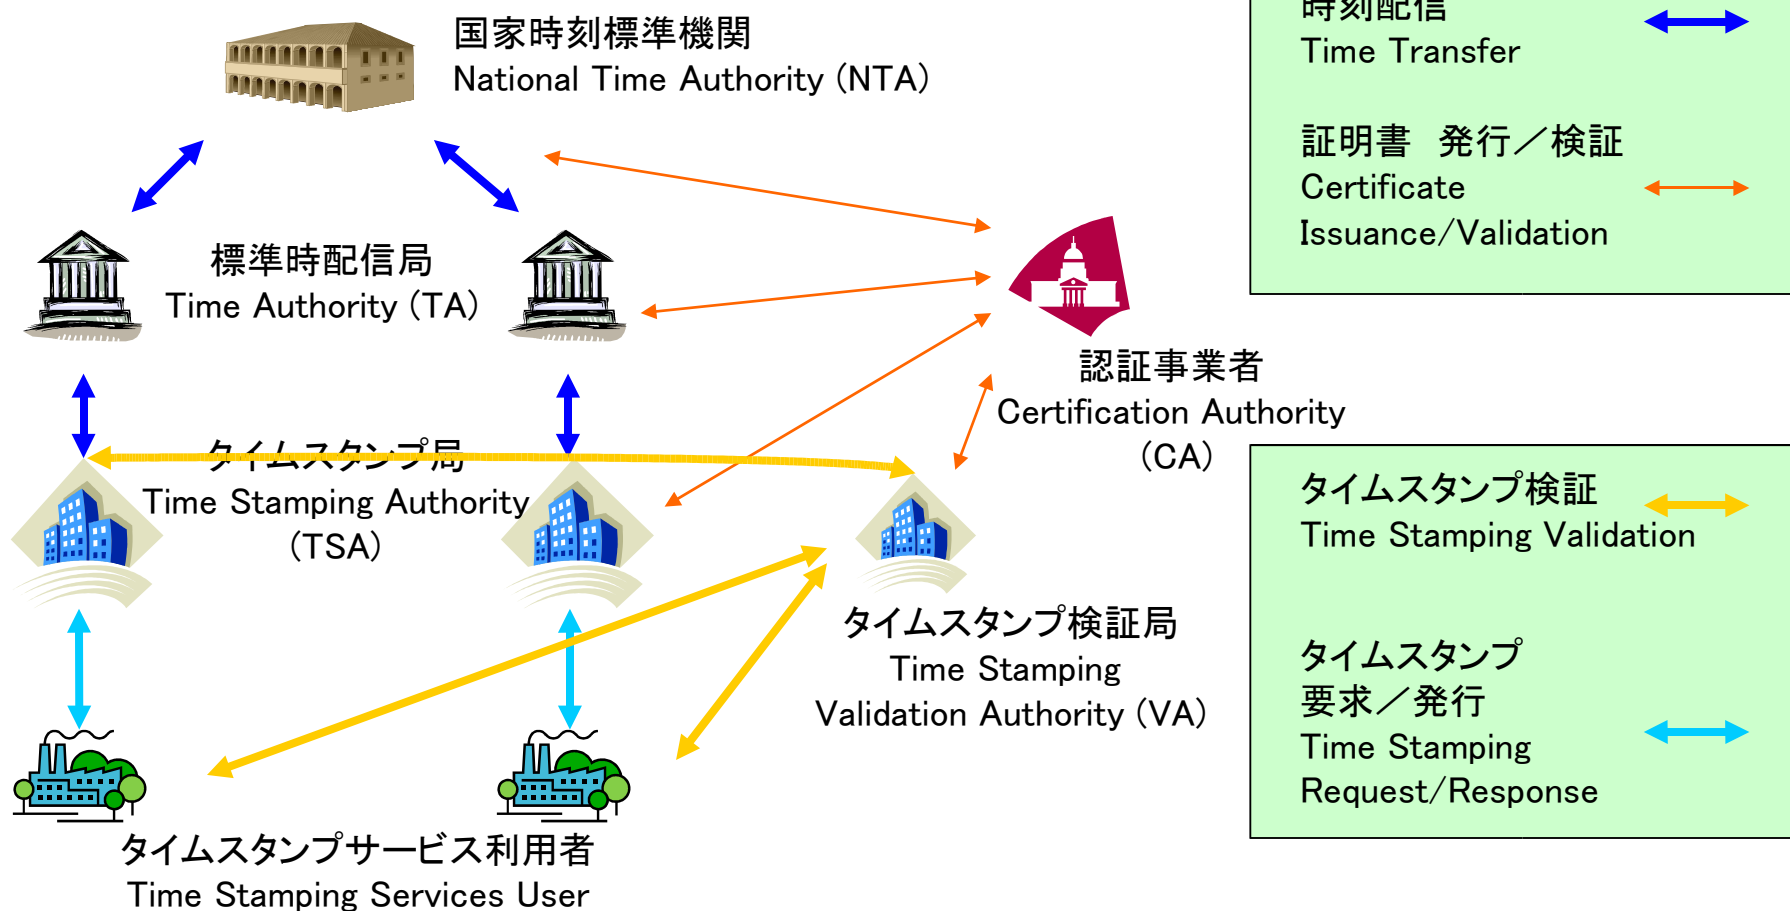

タイムスタンプ・プラットフォーム技術に関する研究開発 Research & Development of Time Stamping Platform

タイムスタンプのサービスモデル Time Stamping Service Model

タイムスタンププラットフォーム Time Stamping Platform